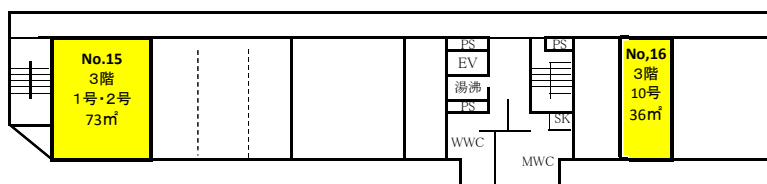

関連中央棟

神戸市兵庫区中之島1丁目1-4

2026年5月

募集区画

3階

2階

1階

北 高松線 南

関連北棟

神戸市兵庫区中之島1丁目1-5

4階

3階

(1門) 北 高松線 (2門) 南

関連南棟

神戸市兵庫区中之島1丁目1-3

募集無し